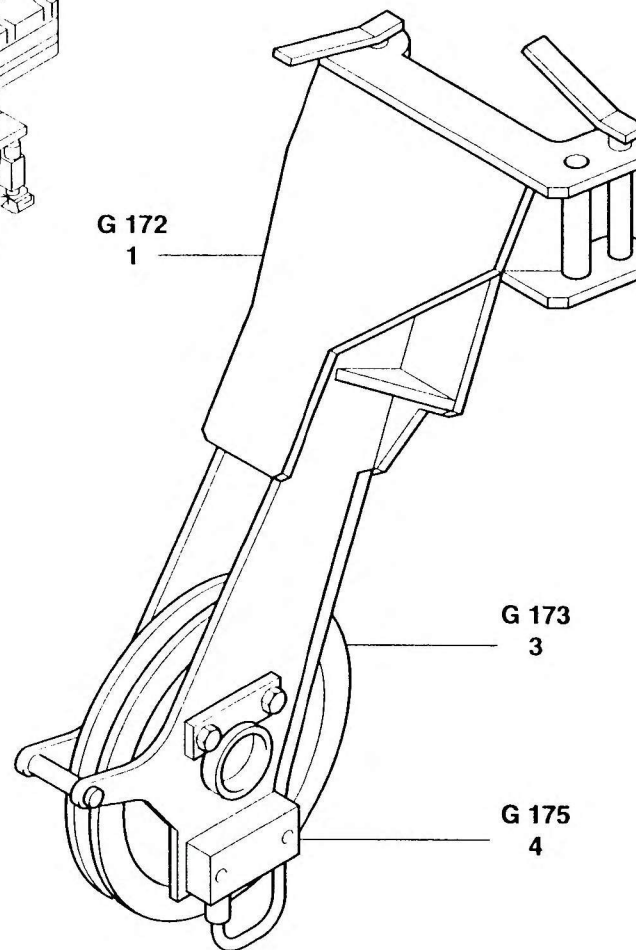

GRUPPENUEBERSICHT
GROUPS - CONTENTS

ROLLENKOPF VORBAU
PARTS FOR ATTACHING THE SHEAVE HEAD

ERSATZTEILLISTE
LIST OF SPARE PARTS

GMK 5160
BE 755

05.95

2302573-ETL B

2/2

G 172
1